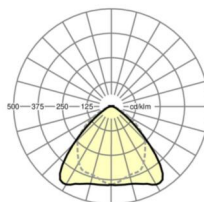

Механика

цвет корпуса	белый стандартный для электротехники RAL 9016
размеры (LxWxH/DxH)	1531mm x 55mm x 37mm
вес (нетто)	1.75kg
Вид монтажа	сборка трековых систем, световая структура

DEEP-LINK

<https://www.regiolux.de/ru/article/19517004080>

Ссылка	LED 4000lm 830
ηLB	100 %
Φ ↓/↑	98 % / 2 %
UGR поп./вдоль	20.4 / 21.9

размеры

L	1531 mm	Длина
B	55 mm	Ширина
H	37 mm	Высота