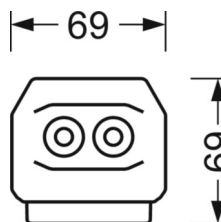

Механика

цвет корпуса	белый стандартный для электротехники RAL 9016
размеры (LxWxH/DxH)	1531mm x 55mm x 37mm
вес (нетто)	1.75kg
Вид монтажа	сборка трековых систем, световая структура

DEEP-LINK

<https://www.regiolux.de/ru/article/19517004080>

Ссылка	LED 4000lm 830
ηLB	100 %
Φ ↓/↑	98 % / 2 %
UGR поп./вдоль	20.4 / 21.9

размеры

L	1531 mm	Длина
B	55 mm	Ширина
H	37 mm	Высота